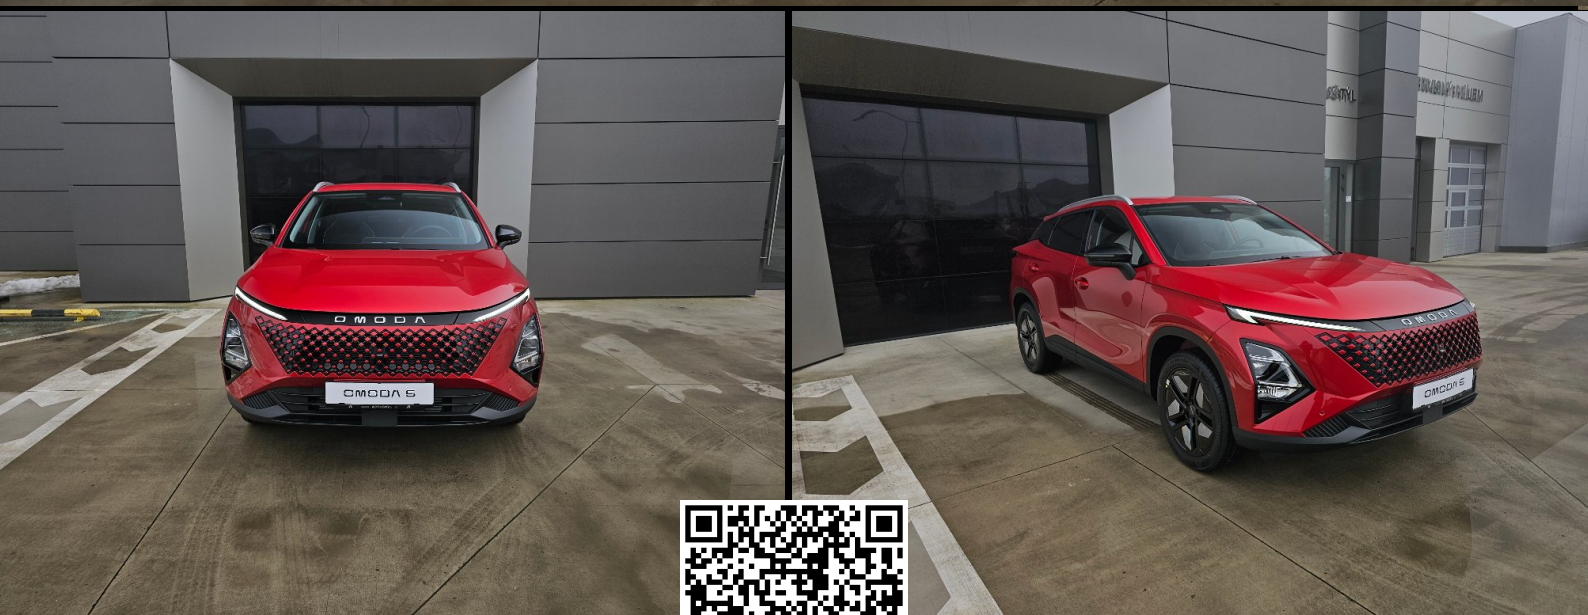

OMODA 5 COMFORT

26 200 € s DPH

SKLADOVÉ VOZIDLO **OMODA 5 COMFORT**

Cena s DPH	26 200 €
Poháňaná náprava	FWD
Prevodovka	7DCT automatická
Pohon	1.6TGDI
Počet valcov	4
Zdvihový objem (cm ³)	1 598
Objem palivovej nádrže (l)	51
Čistý výkon motora (kW)	108
Maximálny krútiaci moment (Nm)	275
Emisie CO ₂ - kombinované (g/km)	159
Emisná norma	EURO 6e
Priemerná spotreba paliva (l/100 km)	7,0
Maximálna rýchlosť (km/h)	195
Zrýchlenie 0-100 km/h (s)	10,1
Počet sedadiel	5
Dĺžka × Šírka × Výška (mm)	4 447 × 1 824 × 1 588
Rázvor kolies (mm)	2 610
Svetlá výška (mm)	170
Maximálna hmotnosť vozidla / pohotovostná (kg)	1 849 / 1 530
Objem batožinového priestoru (l)	360
Maximálna hmotnosť prívesu (brzdený) (kg)	750
Veľkosť diskov	18×7J
Rozmer pneumatík	215/55 R18